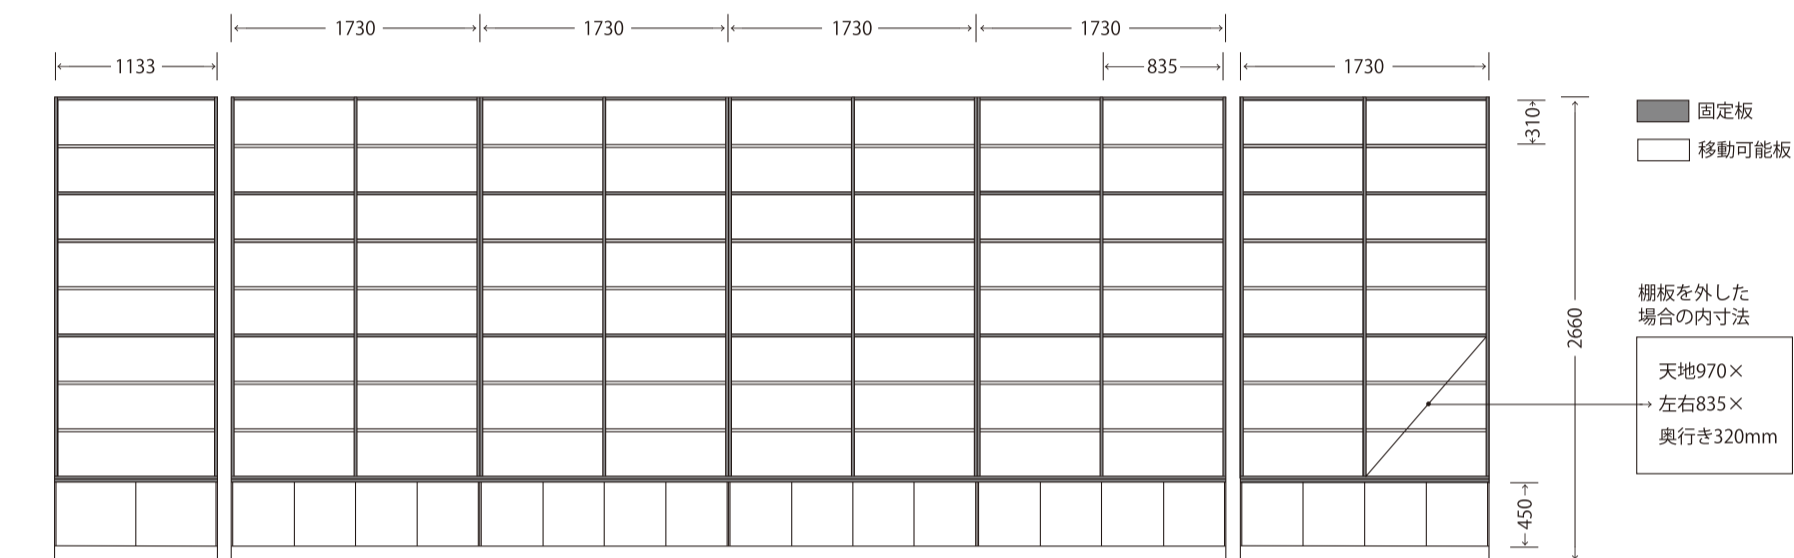

# 平面図

# 正面図

## 用途に応じた壁面バリエーション

全面有孔ボード仕様

1/2有孔ボード仕様

写真は1/2有孔ボード仕様

ロールスクリーン仕様

※1/3スペースも可能です。