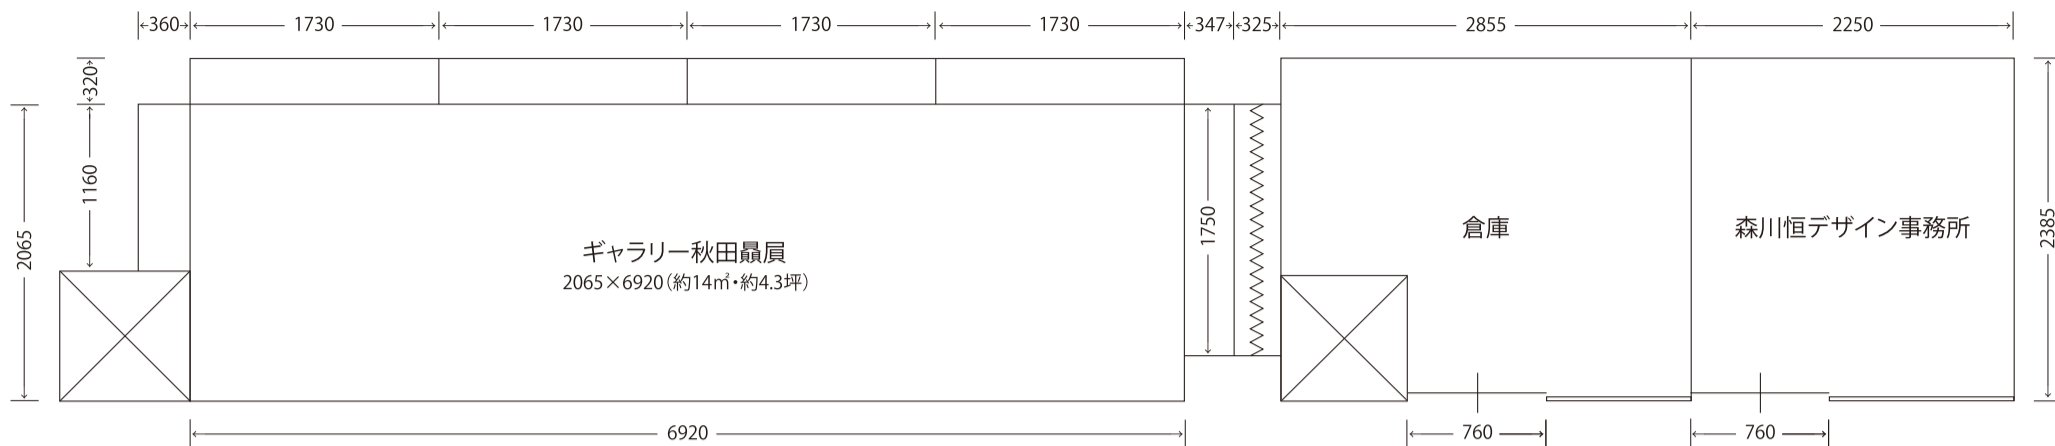

# 平面図

# 正面図

## 用途に応じた壁面バリエーション

全面有孔ボード仕様

1/2有孔ボード仕様

写真は1/2有孔ボード仕様

ロールスクリーン仕様

※1/3スペースも可能です。